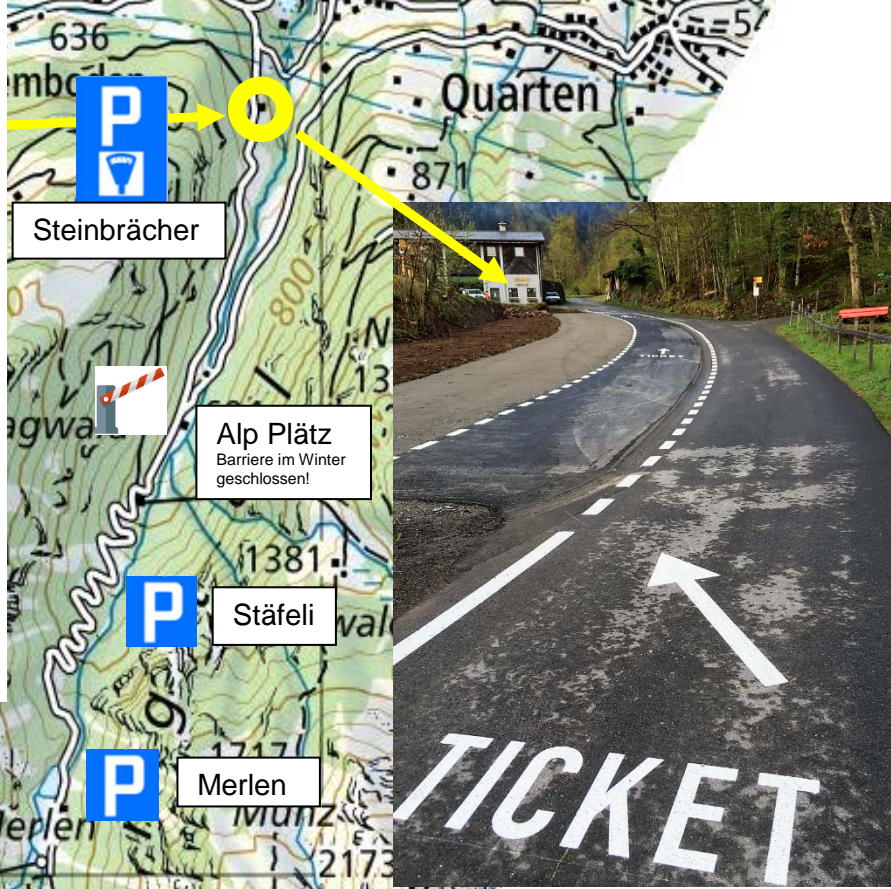

Parkplatz «Steinbrächer»

Ticket bitte unbedingt hier lösen!

Einzige Parkuhr im Murgtal!

Bezahlung mit **Münzen (CHF)** sowie mit **Debit- und Kreditkarte**

nur kontaktlos  (NFC)

keine Code-Eingabe möglich.

Bei den Parkplätzen Stäfeli, Merlen, Stefansdom, Bachlauri und Mornen können keine Tickets gelöst werden!

Strassenbenützungs- und Parkgebühr Murgtal