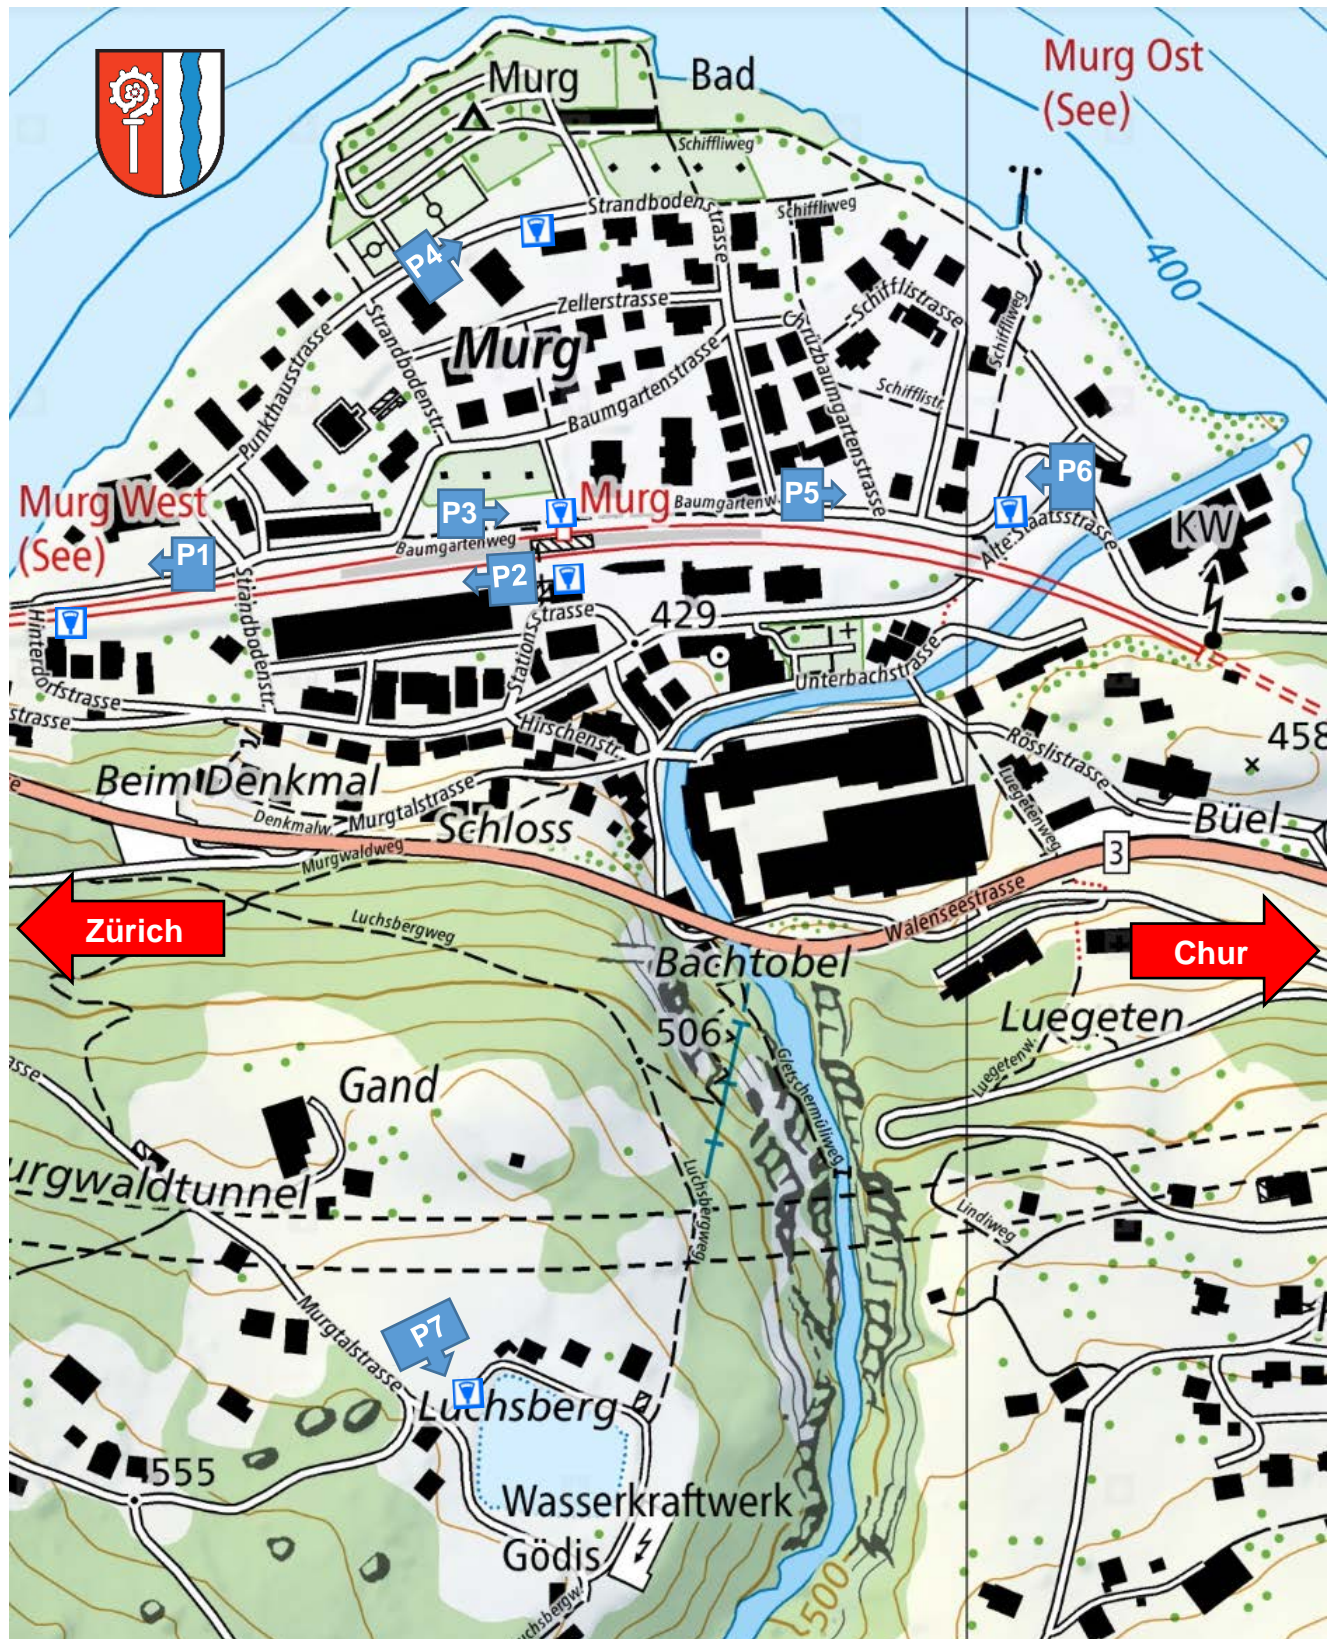

# Parkplätze Dorf Murg

## Legende Parkplätze

- P1 Murg West
- P2 Lagerhalle
- P3 Färch

- P4 Strandbodenstrasse
- P5 Sonnenheim
- P6 Murg Ost

- P7 Weiher